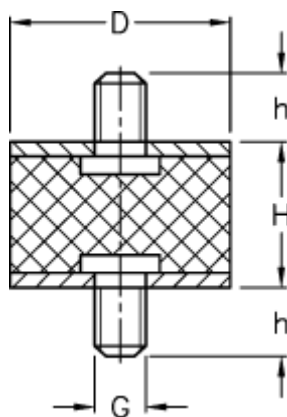

Varenummer: 51101063002610
Beskrivelse: KLEE Vibrationsdæmper type 1
20-20-1, M6x18/M6x18, NR - 57 shore

Mål

D = 20
G = M6
h = 18
H = 20